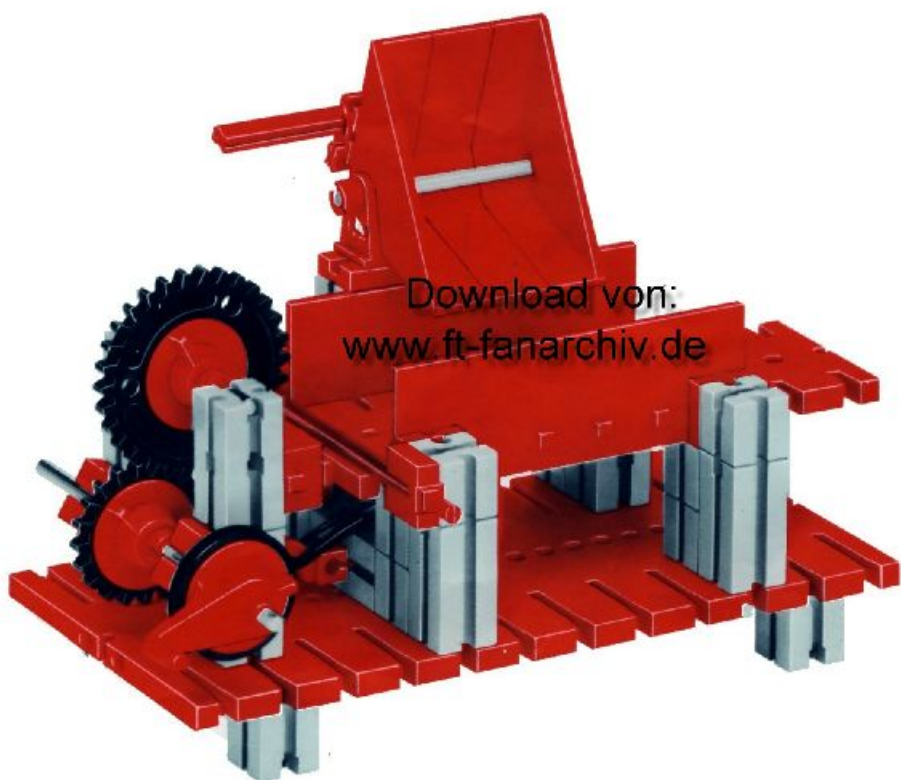

Download von:
www.ft-fanarchiv.de