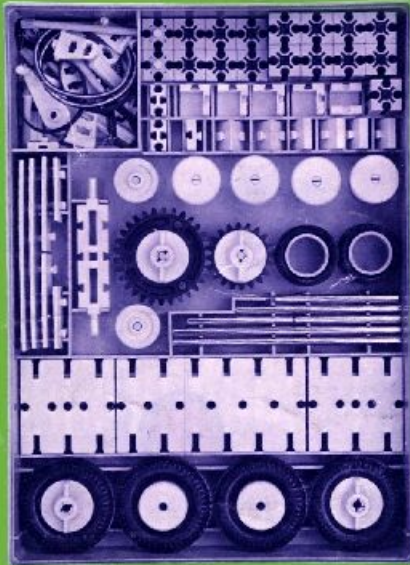

fischer®technik

50/1

Download von:
www.ft-fanarchiv.de