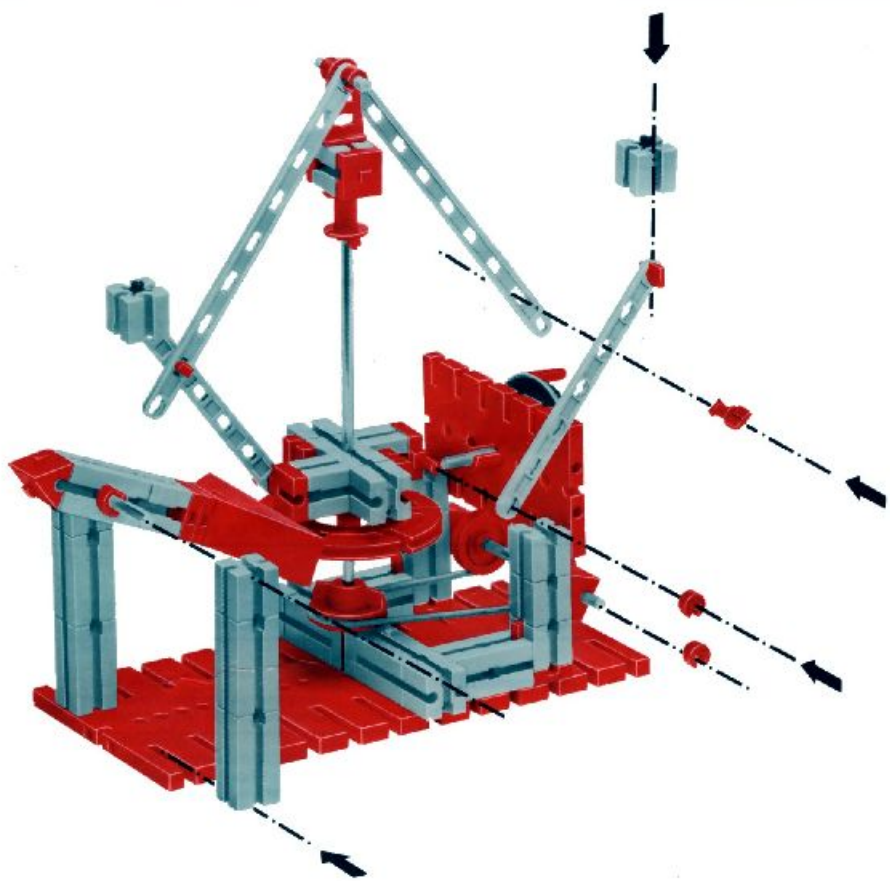

Stückliste · Part List · Nomenclature · Onderdelenlijst · Detalj översikt