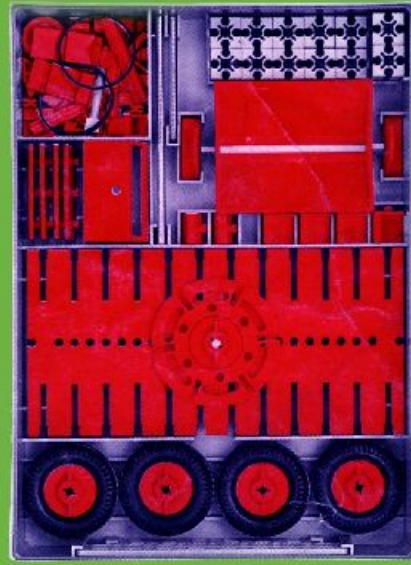

fischer®technik

50/1

Download von:
www.ft-fanarchiv.de