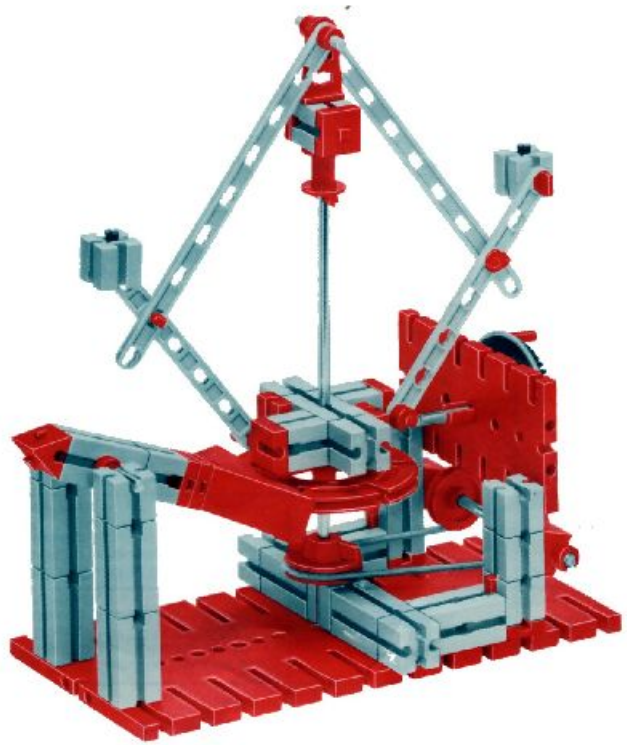

Stückliste · Part List · Nomenclature · Onderdelenlijst · Detalj översikt